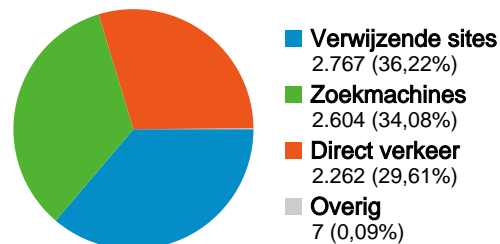

## 4.014 mensen hebben deze site bezocht

**7.640** Bezoeken

**4.014** Unieke bezoekers

**40.963** Paginaweergaves

**5,36** Gemiddelde paginaweergaves

**00:04:18** Tijd op site

**39,92%** Weigeringspercentage

## Technisch profiel

Browser	Bezoeken	Bezoekpercentage	Verbindingssnelheid	Bezoeken	Bezoekpercentage
Internet Explorer	5.537	72,47%	DSL	3.695	48,36%
Firefox	1.601	20,96%	T1	1.776	23,25%
Safari	450	5,89%	Cable	1.469	19,23%
Mozilla	22	0,29%	Unknown	615	8,05%
Opera	17	0,22%	Dialup	81	1,06%

### Alle verkeersbronnen hebben in totaal 7.640 bezoeken gegenereerd

 **29,61%** Direct verkeer

 **36,22%** Verwijzende sites

 **34,08%** Zoekmachines