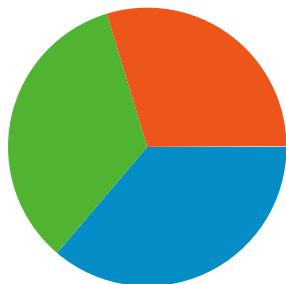

Overzicht van verkeersbronnen

- **Verwijzende sites**
  2.767 (36,22%)
- **Zoekmachines**
  2.604 (34,08%)
- **Direct verkeer**
  2.262 (29,61%)
- **Overig**
  7 (0,09%)

Overzicht van inhoud

Pagina's	Paginaweergaves	Weergavepercentage
/	6.323	15,44%
/profiles/friend/list	1.518	3,71%
/forum	665	1,62%
/forum/topic/show?id=694094:	637	1,56%
/groups	486	1,19%