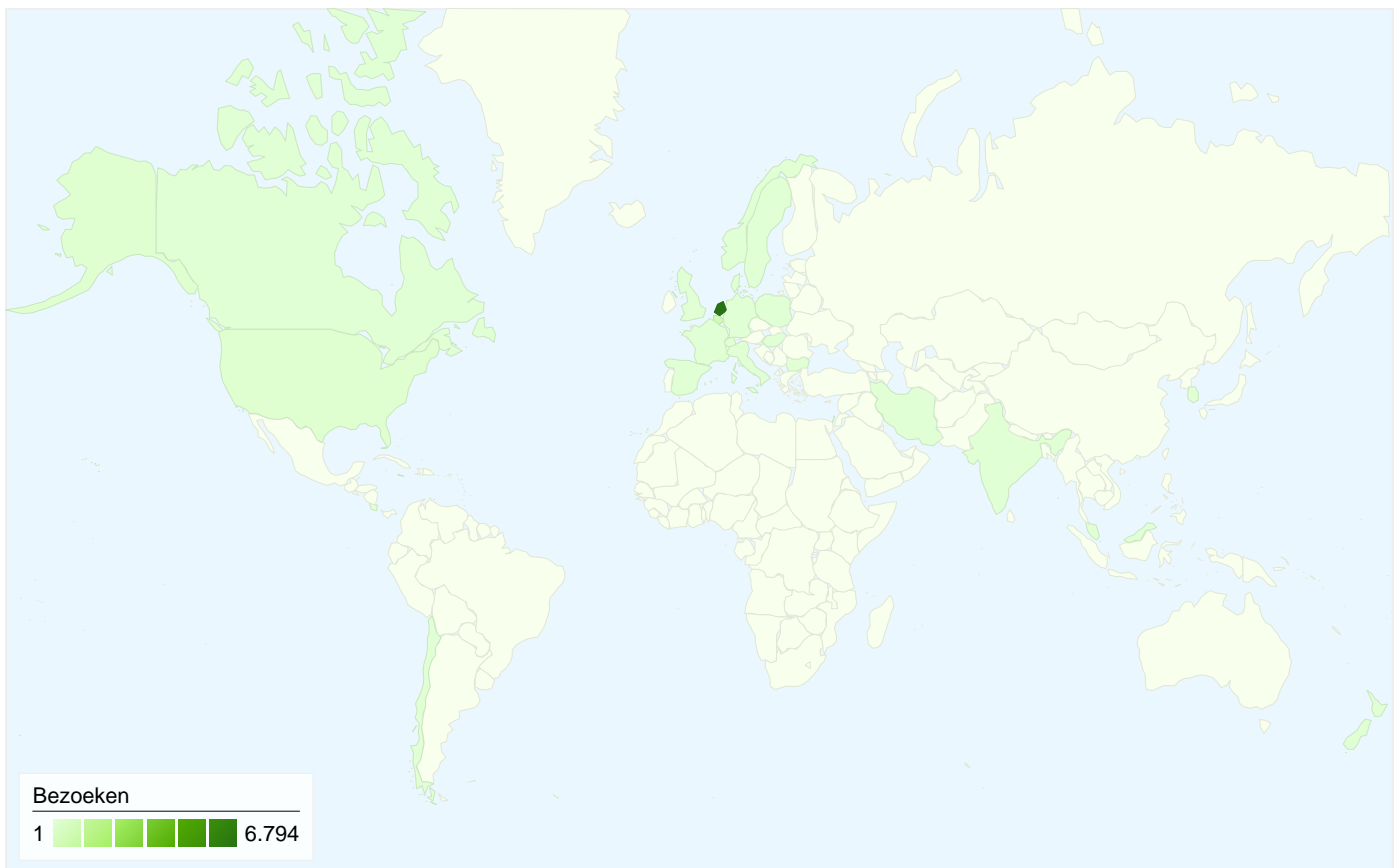

### Alle verkeersbronnen hebben in totaal 7.640 bezoeken gegenereerd

 **29,61%** Direct verkeer

 **36,22%** Verwijzende sites

 **34,08%** Zoekmachines

## 7.640 bezoeken zijn afkomstig van 31 landen/gebieden