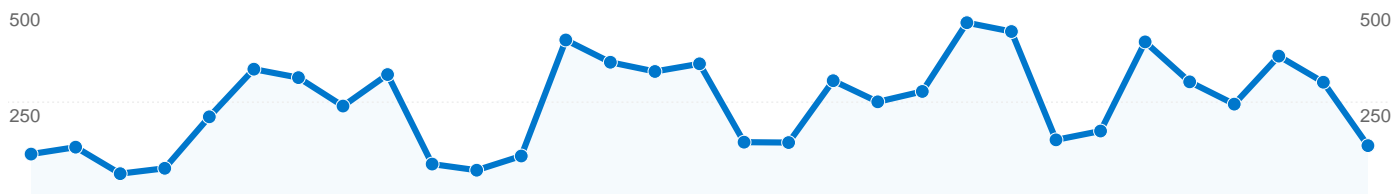

Alle verkeersbronnen hebben in totaal 7.640 bezoeken gegenereerd

29,61% Direct verkeer

36,22% Verwijzende sites

34,08% Zoekmachines

Belangrijkste verkeersbronnen

Bronnen	Bezoeken	Bezoekpercentage	Zoekwoorden	Bezoeken	Bezoekpercentage
google (organic)	2.562	33,53%	bibliotheek 2.0	590	22,66%
(direct) ((none))	2.262	29,61%	www.hyves.nl	93	3,57%
netvibes.com (referral)	553	7,24%	web 2.0 bibliotheek	73	2,80%
zbdigitaal.blogspot.com	228	2,98%	bibliotheek2.0	64	2,46%
livecast.nl (referral)	192	2,51%	thesaurus woordenwolk	33	1,27%