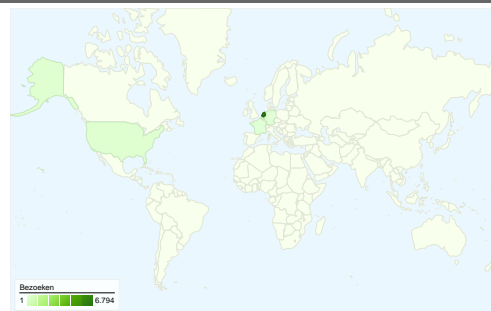

Kaartoverlay world