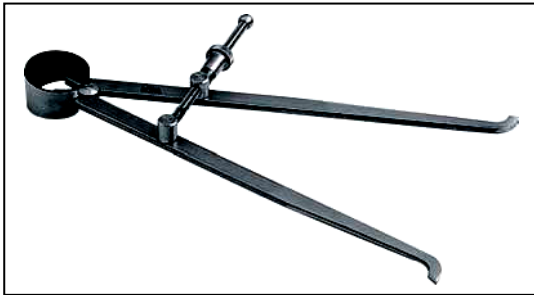

Calibradors interiors/
Calibradores interiores:

Ref.: 137-a (L100- 57 gr)
100mm
Preu: 26,58 €

Ref.: 137-b (L150- 88 gr)
150mm
Preu: 28,56 €

Ref.: 137-c (L200- 160 gr)
200mm
Preu: 31,62 €

Ref.: 137-d (L250- 180 gr)
250mm
Preu: 33,66 €

Ref.: 137-e (L300- 220 gr)
300mm
Preu: 41,82 €