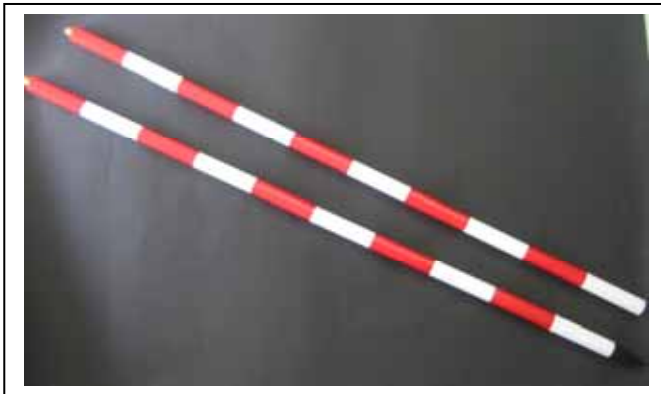

Rock - Color Chart
Compatible Munsell Soil Color
Chart
Ref.: 112
Preu: 184,00 €

Jaló de butxaca / Jalón de bolsillo
Ref.: 113-a
Preu: 47,00 €

Jaló topogràfic / jalón
topográfico - punta
Ref.: 113-b
Preu: 35,00 €