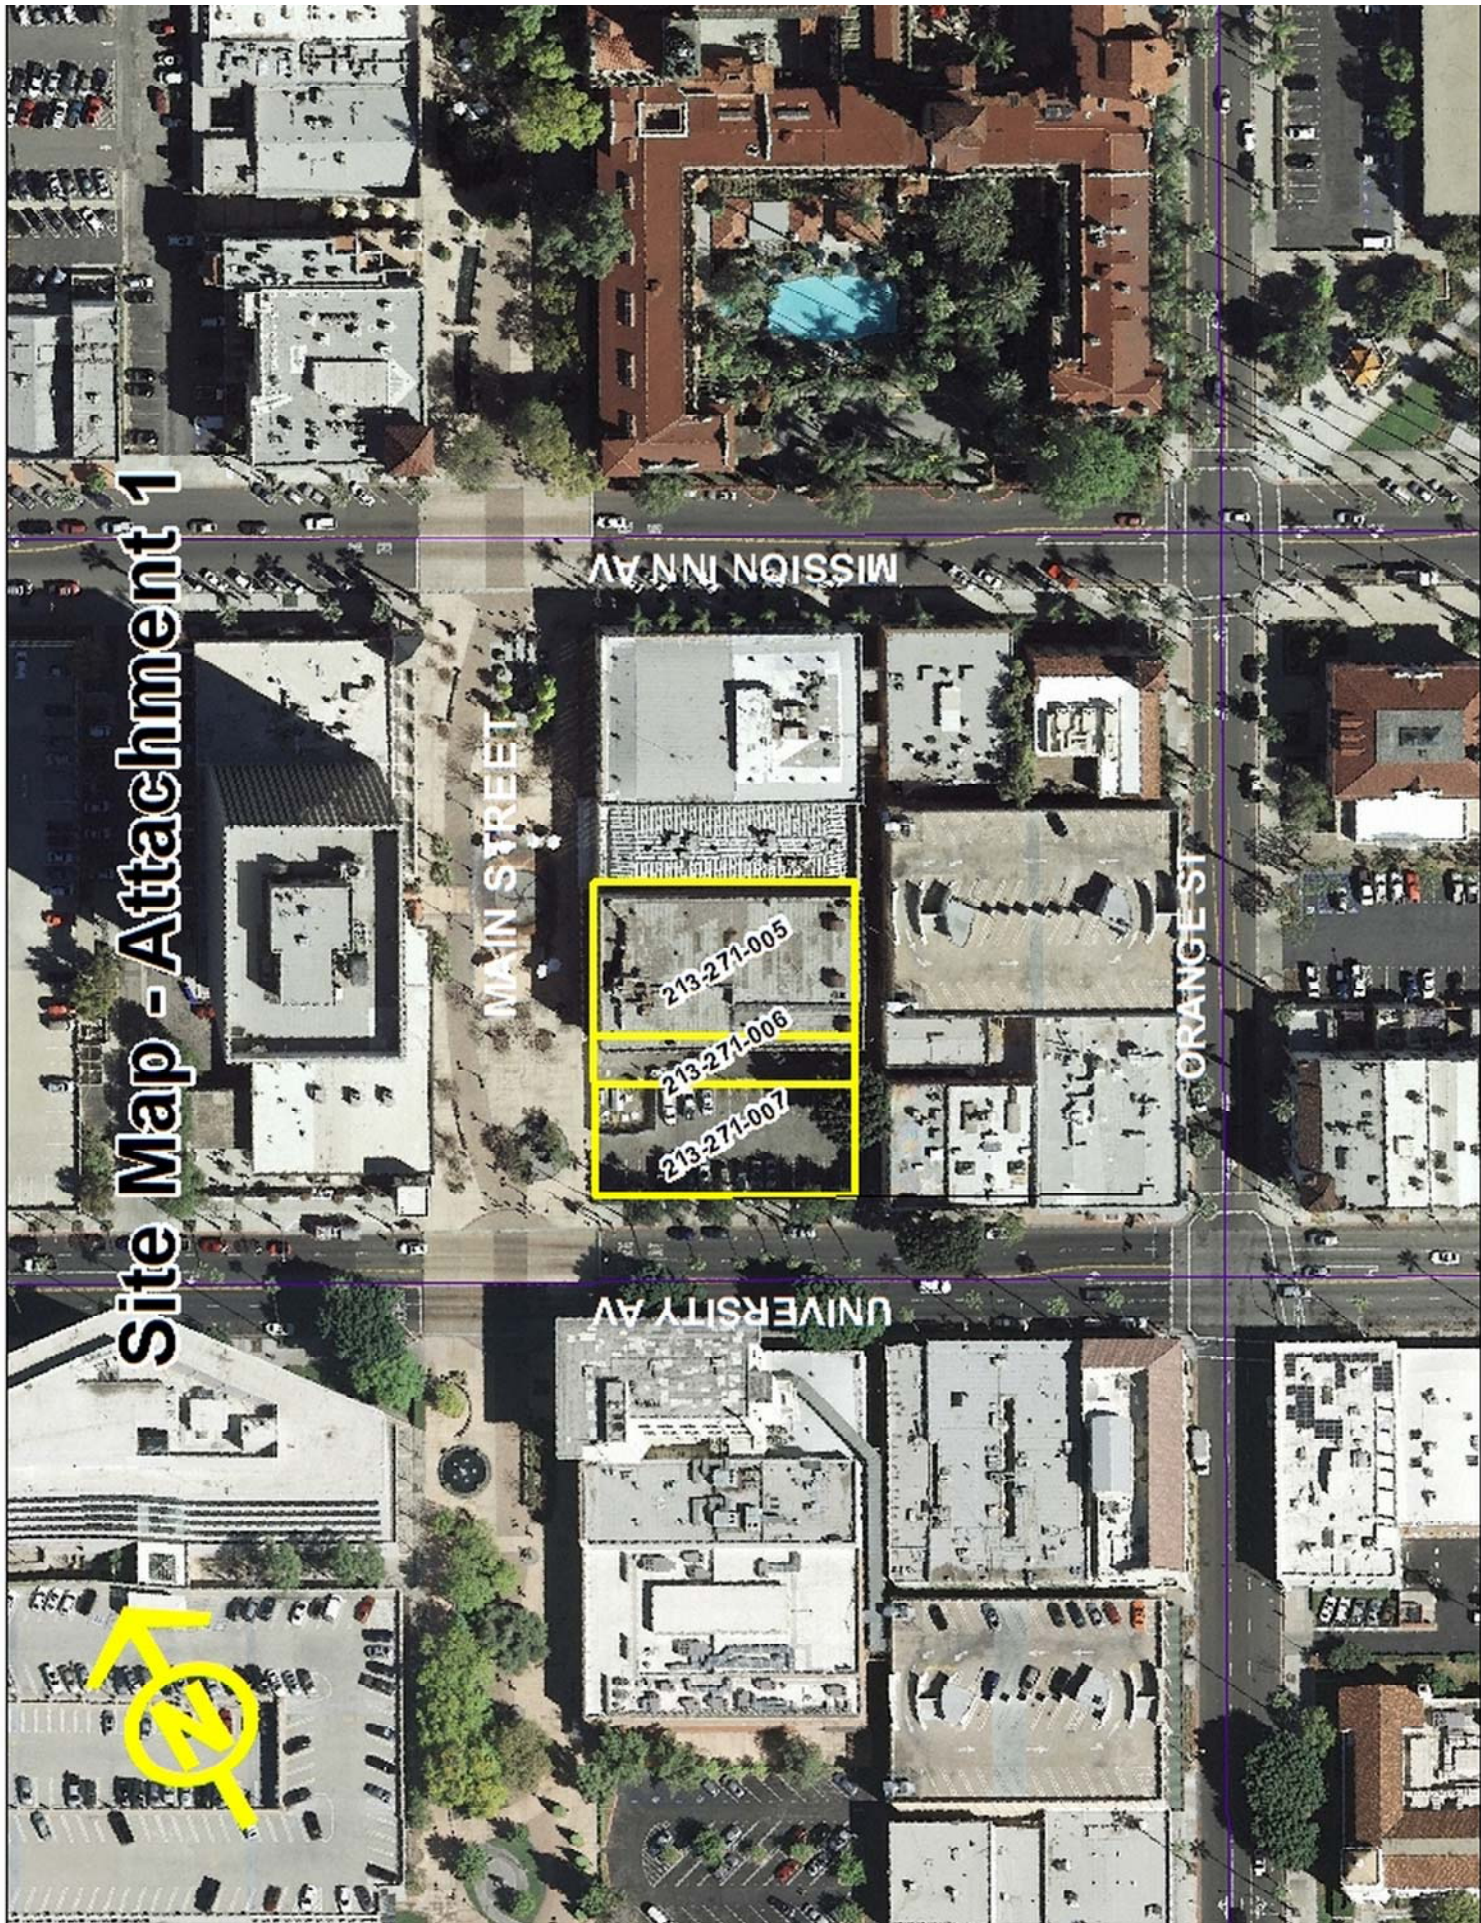

Site Map - Attachment 1

MISSION INN AV

MAIN STREET

ORANGE ST

UNIVERSITY AV

213-271-005

213-271-006

213-271-007