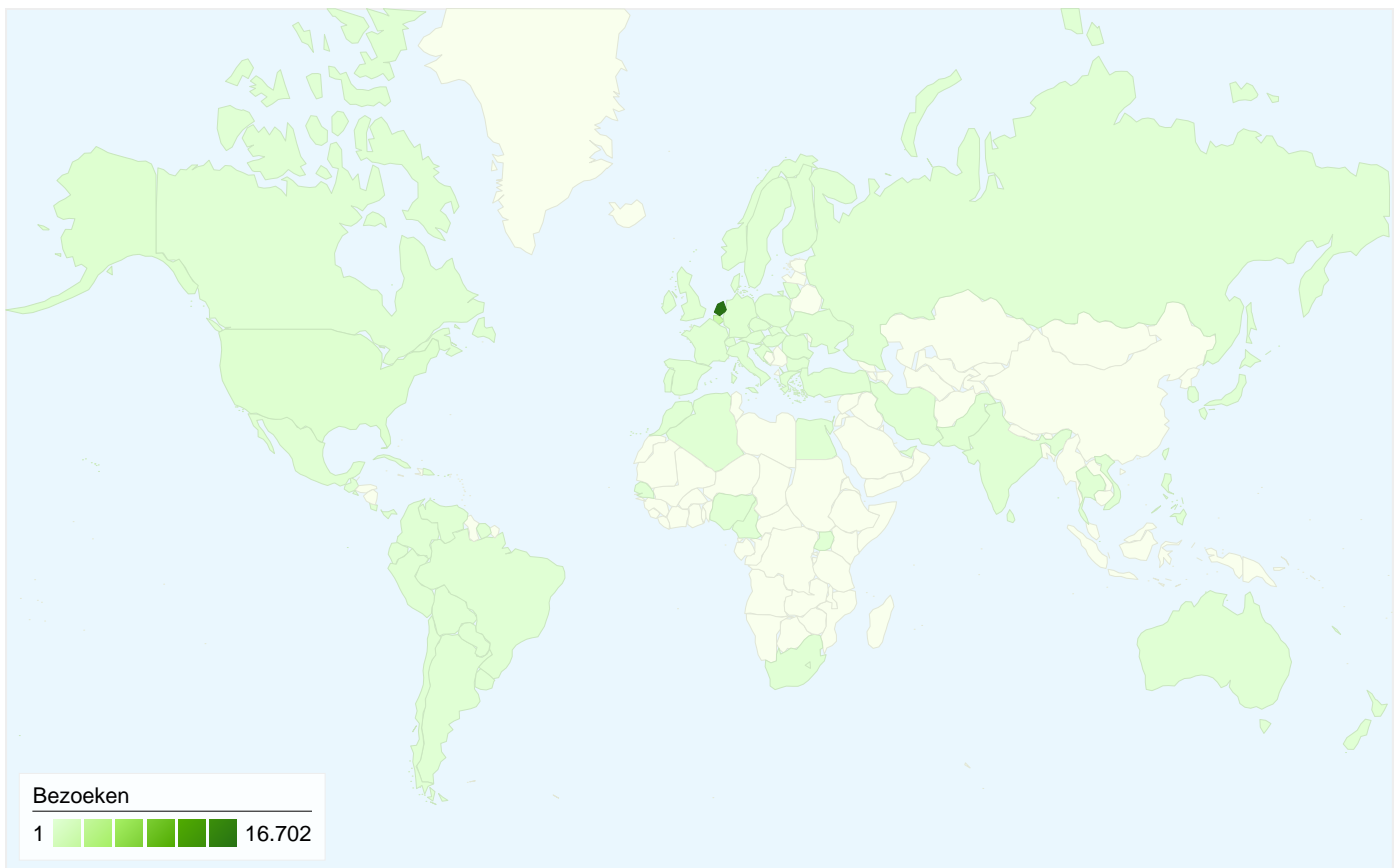

14.253 mensen hebben deze site bezocht

-  **19.567** Bezoeken
-  **14.253** Unieke bezoekers
-  **62.194** Paginaweergaves
-  **3,18** Gemiddelde paginaweergaves
-  **00:01:58** Tijd op site
-  **56,86%** Weigeringspercentage
-  **61,63%** Nieuwe bezoeken

Overzicht van verkeersbronnen

Vergelijken met: Site

Alle verkeersbronnen hebben in totaal 19.567 bezoeken gegenereerd.

15,19% Direct verkeer

31,01% Verwijzende sites

53,79% Zoekmachines

- **Zoekmachines**
10.525,00 (53,79%)
- **Verwijzende sites**
6.068,00 (31,01%)
- **Direct verkeer**
2.973,00 (15,19%)
- **Overige**
1 (0,01%)

Zoekwoorden	Bezoeken	Bezoekpercentage
bibliotheek 2.0	517	4,91%
gigipedia	63	0,60%
mariet wolterbeek	57	0,54%
bibliotheek 2.0 ning	55	0,52%
rijmreis	48	0,46%

19.567 bezoeken zijn afkomstig van 79 landen/gebieden.

Sitegebruik

Land/gebied	Bezoeken	Pagina's/bezoek	Gem. tijd op site	Nieuw bezoekpercentage	Weigeringspercentage
Bezoeken 19.567 Percentage van sitetotaal: 100,00%					
Pagina's/bezoek 3,18 Sitegem.: 3,18 (0,00%)					
Gem. tijd op site 00:01:58 Sitegem.: 00:01:58 (0,00%)					
Nieuw bezoekpercentage 61,68% Sitegem.: 61,63% (0,07%)					
Weigeringspercentage 56,86% Sitegem.: 56,86% (0,00%)					
Land/gebied	Bezoeken	Pagina's/bezoek	Gem. tijd op site	Nieuw bezoekpercentage	Weigeringspercentage
Netherlands	16.702	3,35	00:02:09	58,02%	55,26%
Belgium	1.900	2,18	00:00:57	80,26%	65,58%
United States	206	2,20	00:00:48	84,47%	63,11%
Germany	111	2,76	00:01:05	90,09%	67,57%
United Kingdom	61	2,36	00:00:45	86,89%	62,30%
Mexico	55	1,27	00:00:44	90,91%	81,82%
Spain	40	2,25	00:00:36	92,50%	57,50%
France	32	1,59	00:00:27	93,75%	65,62%
Peru	31	1,32	00:00:45	93,55%	77,42%
Colombia	30	1,17	00:00:03	100,00%	86,67%