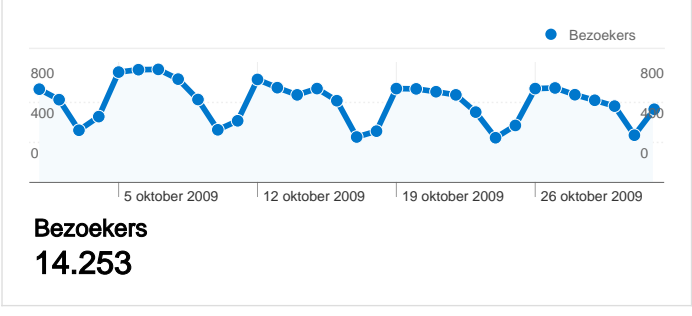

Sitegebruik

19.567 Bezoeken

56,86% Weigeringspercentage

62.194 Paginaweergaves

00:01:58 Gem. tijd op site

3,18 Pagina's/bezoek

61,63% Nieuw bezoekpercentage

Overzicht van bezoekers

14.253 mensen hebben deze site bezocht

-  **19.567** Bezoeken
-  **14.253** Unieke bezoekers
-  **62.194** Paginaweergaves
-  **3,18** Gemiddelde paginaweergaves
-  **00:01:58** Tijd op site
-  **56,86%** Weigeringspercentage
-  **61,63%** Nieuwe bezoeken

Sitegebruik

Land/gebied	Bezoeken	Pagina's/bezoek	Gem. tijd op site	Nieuw bezoekpercentage	Weigeringspercentage
Bezoeken 19.567 Percentage van sitetotaal: 100,00%					
Pagina's/bezoek 3,18 Sitegem.: 3,18 (0,00%)					
Gem. tijd op site 00:01:58 Sitegem.: 00:01:58 (0,00%)					
Nieuw bezoekpercentage 61,68% Sitegem.: 61,63% (0,07%)					
Weigeringspercentage 56,86% Sitegem.: 56,86% (0,00%)					
Land/gebied	Bezoeken	Pagina's/bezoek	Gem. tijd op site	Nieuw bezoekpercentage	Weigeringspercentage
Netherlands	16.702	3,35	00:02:09	58,02%	55,26%
Belgium	1.900	2,18	00:00:57	80,26%	65,58%
United States	206	2,20	00:00:48	84,47%	63,11%
Germany	111	2,76	00:01:05	90,09%	67,57%
United Kingdom	61	2,36	00:00:45	86,89%	62,30%
Mexico	55	1,27	00:00:44	90,91%	81,82%
Spain	40	2,25	00:00:36	92,50%	57,50%
France	32	1,59	00:00:27	93,75%	65,62%
Peru	31	1,32	00:00:45	93,55%	77,42%
Colombia	30	1,17	00:00:03	100,00%	86,67%

Pagina's op deze site zijn in totaal 62.194 keer bekeken

 62.194 Paginaweergaves

 45.820 Unieke paginaweergaves

 56,86% Weigeringspercentage

Belangrijkste inhoud

Pagina's	Paginaweergaves	Weergavepercentage
/	10.017	16,11%
/group/goudklompjes	820	1,32%
/forum	763	1,23%
/profiles/members/	679	1,09%
/main/authorization/signUp?target=http://bibliotheek20.ning.com	672	1,08%