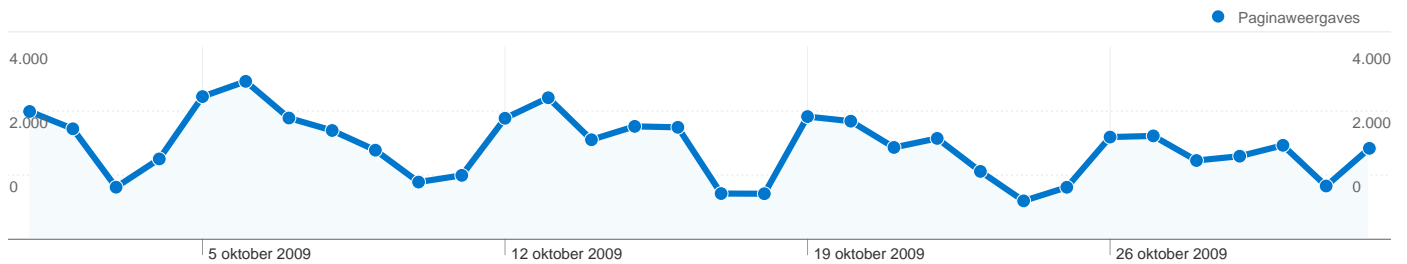

14.253 mensen hebben deze site bezocht

-  **19.567** Bezoeken
-  **14.253** Unieke bezoekers
-  **62.194** Paginaweergaves
-  **3,18** Gemiddelde paginaweergaves
-  **00:01:58** Tijd op site
-  **56,86%** Weigeringspercentage
-  **61,63%** Nieuwe bezoeken

Beste verkeersbronnen

Bronnen	Bezoeken	Bezoekpercentage
google (organic)	10.294	52,61%
(direct) ((none))	2.973	15,19%
images.google.nl (referral)	1.869	9,55%
twitter.com (referral)	418	2,14%
netvibes.com (referral)	382	1,95%

Zoekwoorden	Bezoeken	Bezoekpercentage
bibliotheek 2.0	517	4,91%
gigipedia	63	0,60%
mariet wolterbeek	57	0,54%
bibliotheek 2.0 ning	55	0,52%
rijmreis	48	0,46%

19.567 bezoeken zijn afkomstig van 79 landen/gebieden.

Sitegebruik

Land/gebied	Bezoeken	Pagina's/bezoek	Gem. tijd op site	Nieuw bezoekpercentage	Weigeringspercentage
Bezoeken 19.567 Percentage van sitetotaal: 100,00%					
Pagina's/bezoek 3,18 Sitegem.: 3,18 (0,00%)					
Gem. tijd op site 00:01:58 Sitegem.: 00:01:58 (0,00%)					
Nieuw bezoekpercentage 61,68% Sitegem.: 61,63% (0,07%)					
Weigeringspercentage 56,86% Sitegem.: 56,86% (0,00%)					
Land/gebied	Bezoeken	Pagina's/bezoek	Gem. tijd op site	Nieuw bezoekpercentage	Weigeringspercentage
Netherlands	16.702	3,35	00:02:09	58,02%	55,26%
Belgium	1.900	2,18	00:00:57	80,26%	65,58%
United States	206	2,20	00:00:48	84,47%	63,11%
Germany	111	2,76	00:01:05	90,09%	67,57%
United Kingdom	61	2,36	00:00:45	86,89%	62,30%
Mexico	55	1,27	00:00:44	90,91%	81,82%
Spain	40	2,25	00:00:36	92,50%	57,50%
France	32	1,59	00:00:27	93,75%	65,62%
Peru	31	1,32	00:00:45	93,55%	77,42%
Colombia	30	1,17	00:00:03	100,00%	86,67%