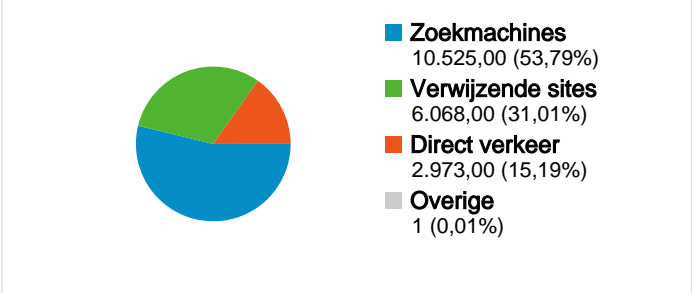

Overzicht van verkeersbronnen

Overzicht van inhoud

Pagina's	Paginaweergaves	Weergavepercentage
/	10.017	16,11%
/group/goudklompjes	820	1,32%
/forum	763	1,23%
/profiles/members/	679	1,09%
/main/authorization/signUp?tar	672	1,08%