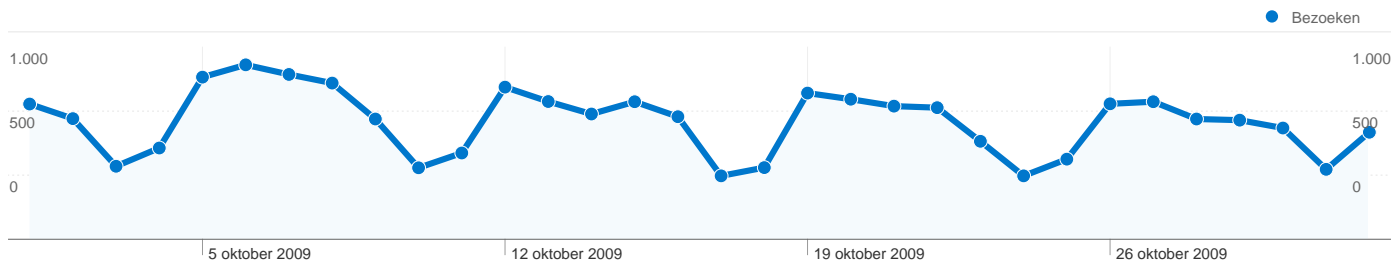

Sitegebruik

19.567 Bezoeken

56,86% Weigeringspercentage

62.194 Paginaweergaves

00:01:58 Gem. tijd op site

3,18 Pagina's/bezoek

61,63% Nieuw bezoekpercentage

Overzicht van bezoekers

14.253 mensen hebben deze site bezocht

-  **19.567** Bezoeken
-  **14.253** Unieke bezoekers
-  **62.194** Paginaweergaves
-  **3,18** Gemiddelde paginaweergaves
-  **00:01:58** Tijd op site
-  **56,86%** Weigeringspercentage
-  **61,63%** Nieuwe bezoeken

Overzicht van verkeersbronnen

Vergelijken met: Site

Alle verkeersbronnen hebben in totaal 19.567 bezoeken gegenereerd.

15,19% Direct verkeer

31,01% Verwijzende sites

53,79% Zoekmachines

- **Zoekmachines**
10.525,00 (53,79%)
- **Verwijzende sites**
6.068,00 (31,01%)
- **Direct verkeer**
2.973,00 (15,19%)
- **Overige**
1 (0,01%)

Sitegebruik

Land/gebied	Bezoeken	Pagina's/bezoek	Gem. tijd op site	Nieuw bezoekpercentage	Weigeringspercentage
Bezoeken 19.567 Percentage van sitetotaal: 100,00%					
Pagina's/bezoek 3,18 Sitegem.: 3,18 (0,00%)					
Gem. tijd op site 00:01:58 Sitegem.: 00:01:58 (0,00%)					
Nieuw bezoekpercentage 61,68% Sitegem.: 61,63% (0,07%)					
Weigeringspercentage 56,86% Sitegem.: 56,86% (0,00%)					
Land/gebied	Bezoeken	Pagina's/bezoek	Gem. tijd op site	Nieuw bezoekpercentage	Weigeringspercentage
Netherlands	16.702	3,35	00:02:09	58,02%	55,26%
Belgium	1.900	2,18	00:00:57	80,26%	65,58%
United States	206	2,20	00:00:48	84,47%	63,11%
Germany	111	2,76	00:01:05	90,09%	67,57%
United Kingdom	61	2,36	00:00:45	86,89%	62,30%
Mexico	55	1,27	00:00:44	90,91%	81,82%
Spain	40	2,25	00:00:36	92,50%	57,50%
France	32	1,59	00:00:27	93,75%	65,62%
Peru	31	1,32	00:00:45	93,55%	77,42%
Colombia	30	1,17	00:00:03	100,00%	86,67%