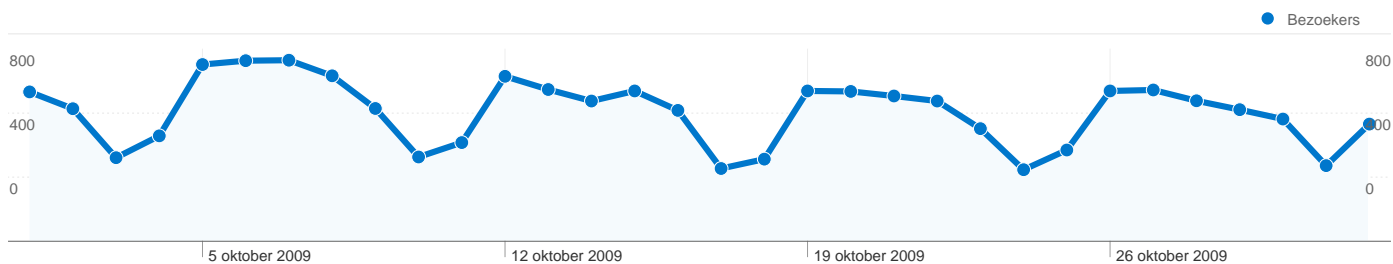

Sitegebruik

19.567 Bezoeken

56,86% Weigeringspercentage

62.194 Paginaweergaves

00:01:58 Gem. tijd op site

3,18 Pagina's/bezoek

61,63% Nieuw bezoekpercentage

Overzicht van bezoekers

14.253 mensen hebben deze site bezocht

-  **19.567** Bezoeken
-  **14.253** Unieke bezoekers
-  **62.194** Paginaweergaves
-  **3,18** Gemiddelde paginaweergaves
-  **00:01:58** Tijd op site
-  **56,86%** Weigeringspercentage
-  **61,63%** Nieuwe bezoeken

Sitegebruik

Land/gebied	Bezoeken	Pagina's/bezoek	Gem. tijd op site	Nieuw bezoekpercentage	Weigeringspercentage
Bezoeken 19.567 Percentage van sitetotaal: 100,00%					
Pagina's/bezoek 3,18 Sitegem.: 3,18 (0,00%)					
Gem. tijd op site 00:01:58 Sitegem.: 00:01:58 (0,00%)					
Nieuw bezoekpercentage 61,68% Sitegem.: 61,63% (0,07%)					
Weigeringspercentage 56,86% Sitegem.: 56,86% (0,00%)					
Land/gebied	Bezoeken	Pagina's/bezoek	Gem. tijd op site	Nieuw bezoekpercentage	Weigeringspercentage
Netherlands	16.702	3,35	00:02:09	58,02%	55,26%
Belgium	1.900	2,18	00:00:57	80,26%	65,58%
United States	206	2,20	00:00:48	84,47%	63,11%
Germany	111	2,76	00:01:05	90,09%	67,57%
United Kingdom	61	2,36	00:00:45	86,89%	62,30%
Mexico	55	1,27	00:00:44	90,91%	81,82%
Spain	40	2,25	00:00:36	92,50%	57,50%
France	32	1,59	00:00:27	93,75%	65,62%
Peru	31	1,32	00:00:45	93,55%	77,42%
Colombia	30	1,17	00:00:03	100,00%	86,67%