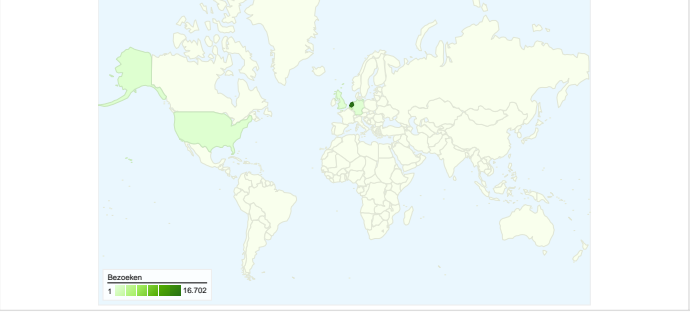

Kaartoverlay world