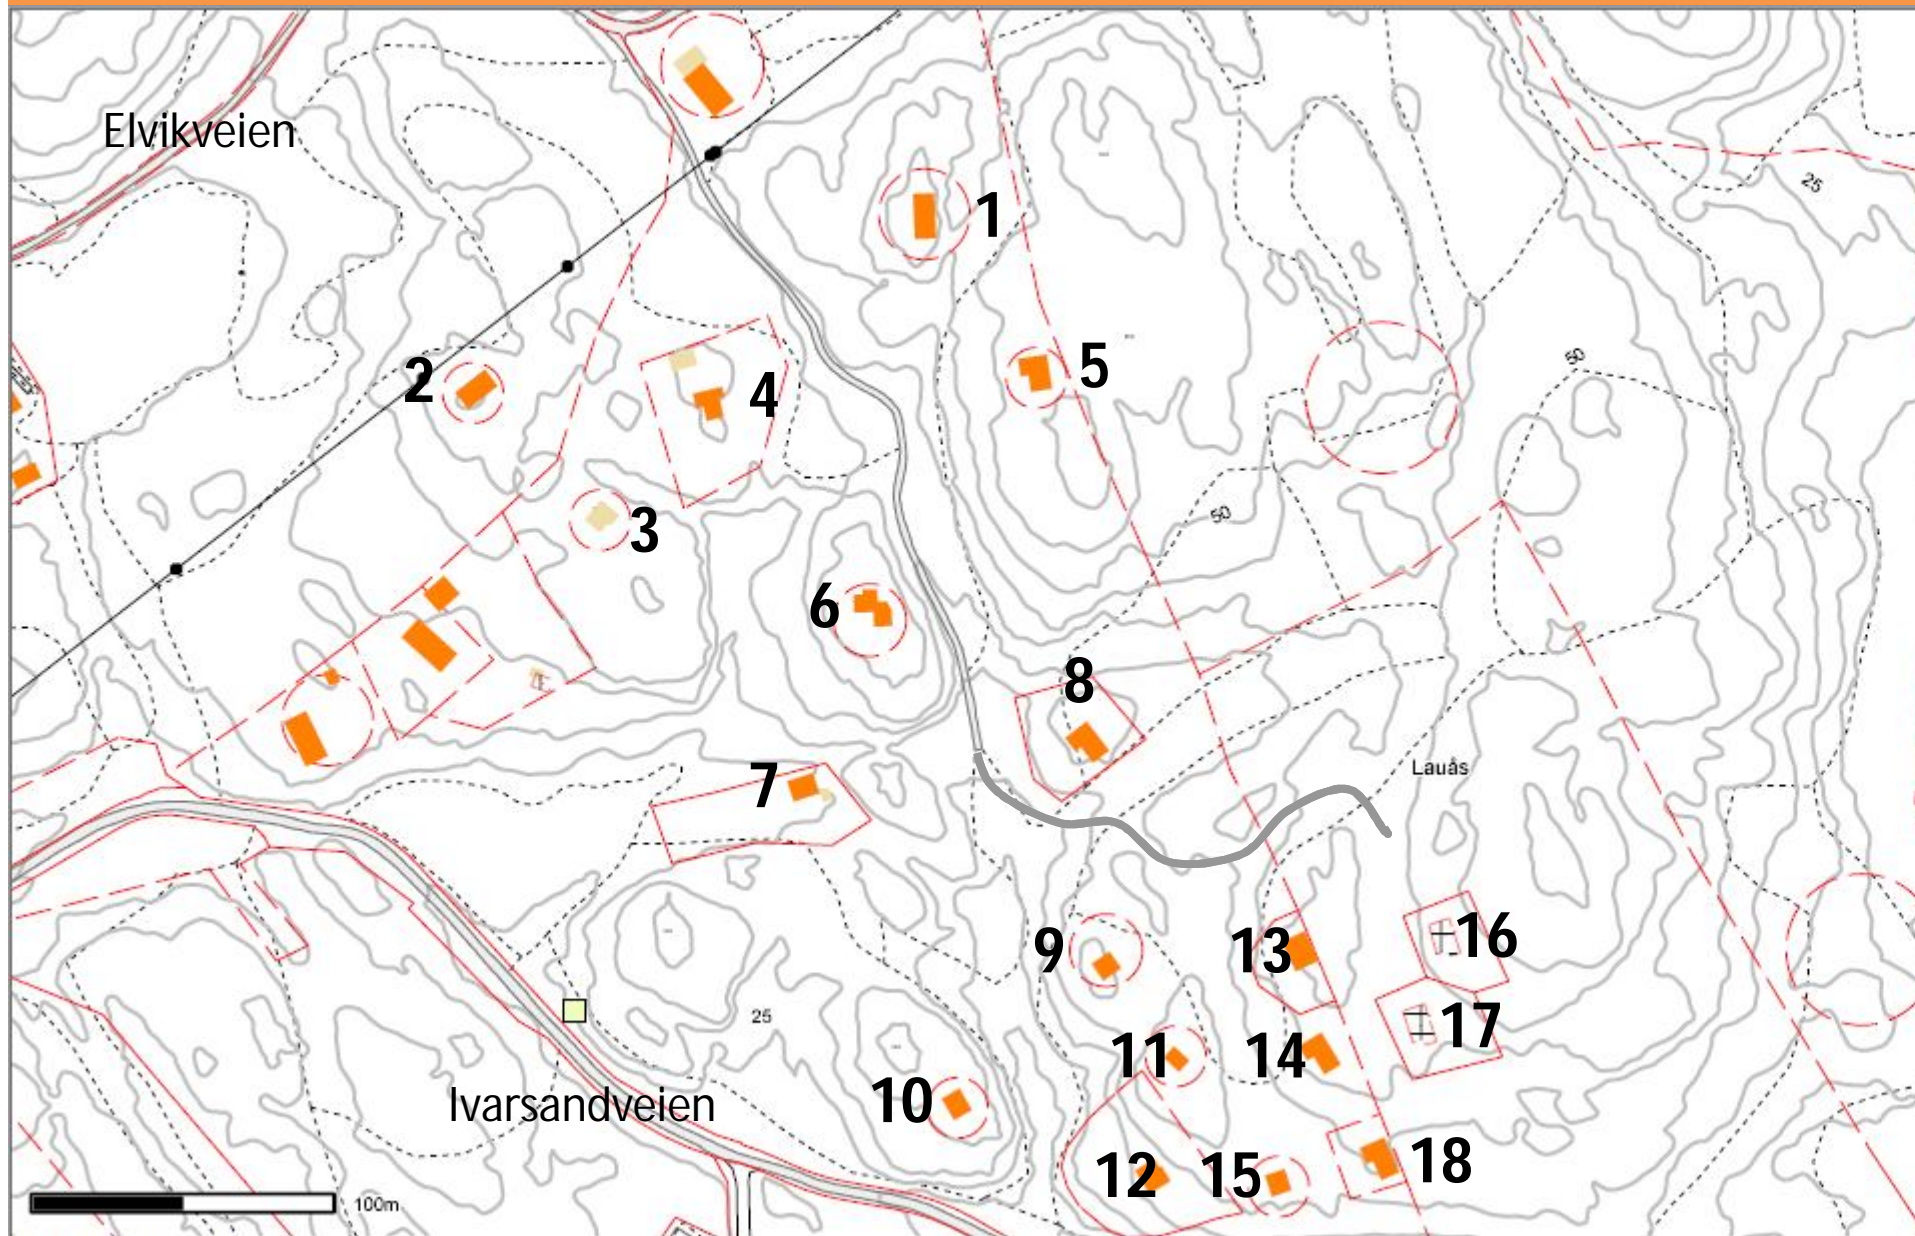

PIL Velforening

Kart over hytteområdet med hyttenumre/medlemsnumre

Innhold:

Ivarsand nord og syd

Speidersletta – Prisgrunn

Daumannsbukta - Ausa

Halvorsodden

Samtlige hytter i velforeningens område er tildelt hyttenummer/medlemsnummer, uavhengig av om eier er medlem i velforeningen eller ikke

Husk å registrere ditt hyttenr/medlemsnummer på www.pilvelforening.ning.com
Eventuelle feil i kartet eller nye hytter meldes til roy-gr@online.no

Ivarsand nord

Ivarsand syd

Speidersletta – Prisgrunn

Daumannsbukta - Ausa

Halvorsodden