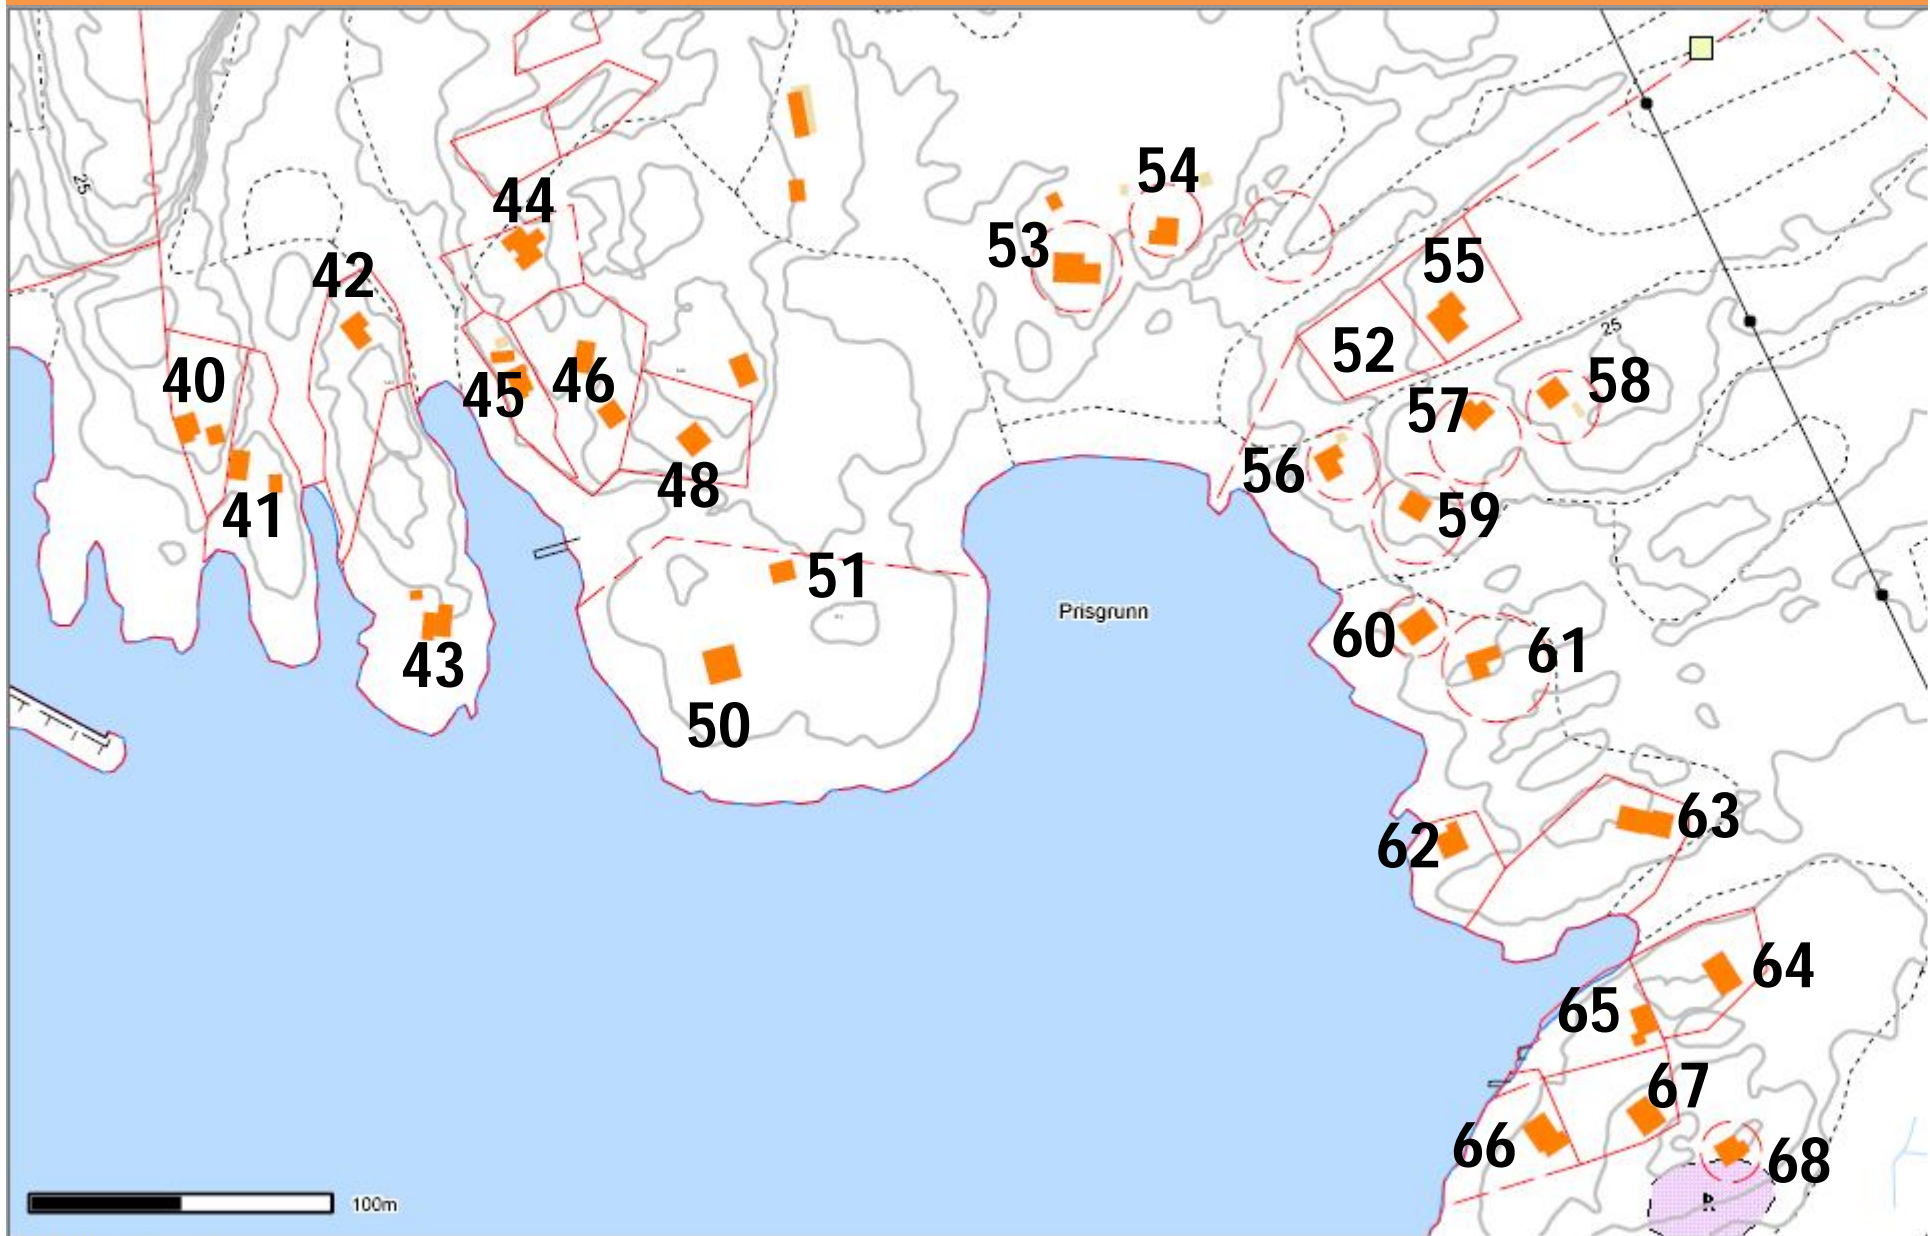

PIL Velforening

Kart over hytteområdet med hyttenumre/medlemsnumre

Innhold:

Ivarsand nord og syd

Speidersletta – Prisgrunn

Daumannsbukta - Ausa

Halvorsodden

Samtlige hytter i velforeningens område er tildelt hyttenummer/medlemsnummer, uavhengig av om eier er medlem i velforeningen eller ikke

Husk å registrere ditt hyttenr/medlemsnummer på www.pilvelforening.ning.com
Eventuelle feil i kartet eller nye hytter meldes til roy-gr@online.no

Ivarsand nord

Ivarsand syd

Speidersletta – Prisgrunn

Daumannsbukta - Ausa

Halvorsodden