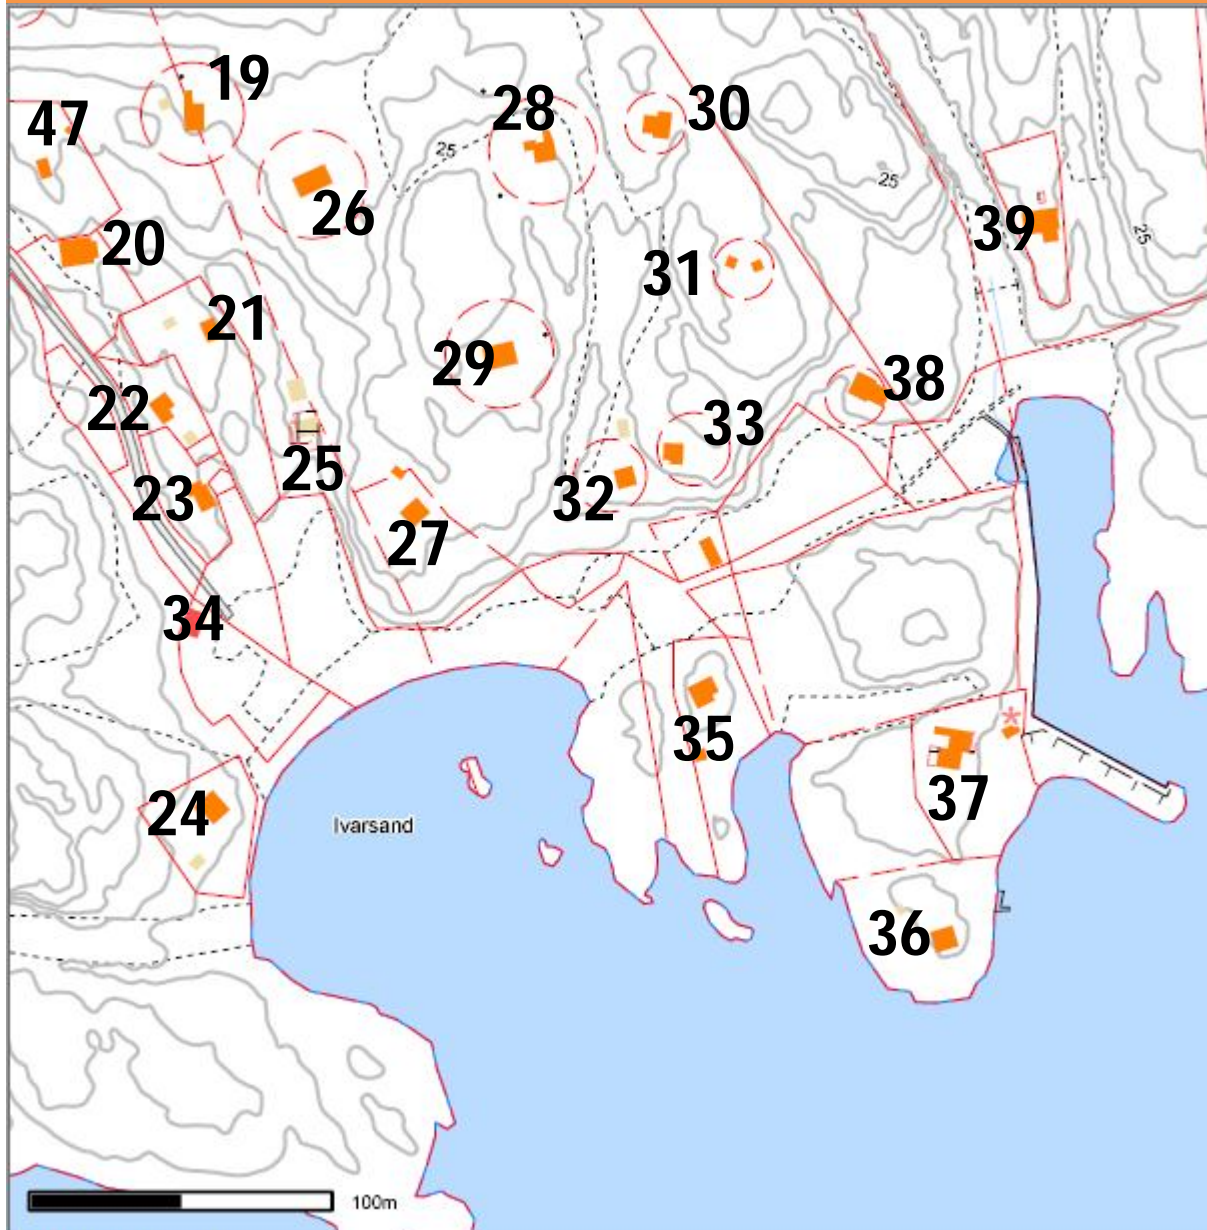

Ivarsand syd