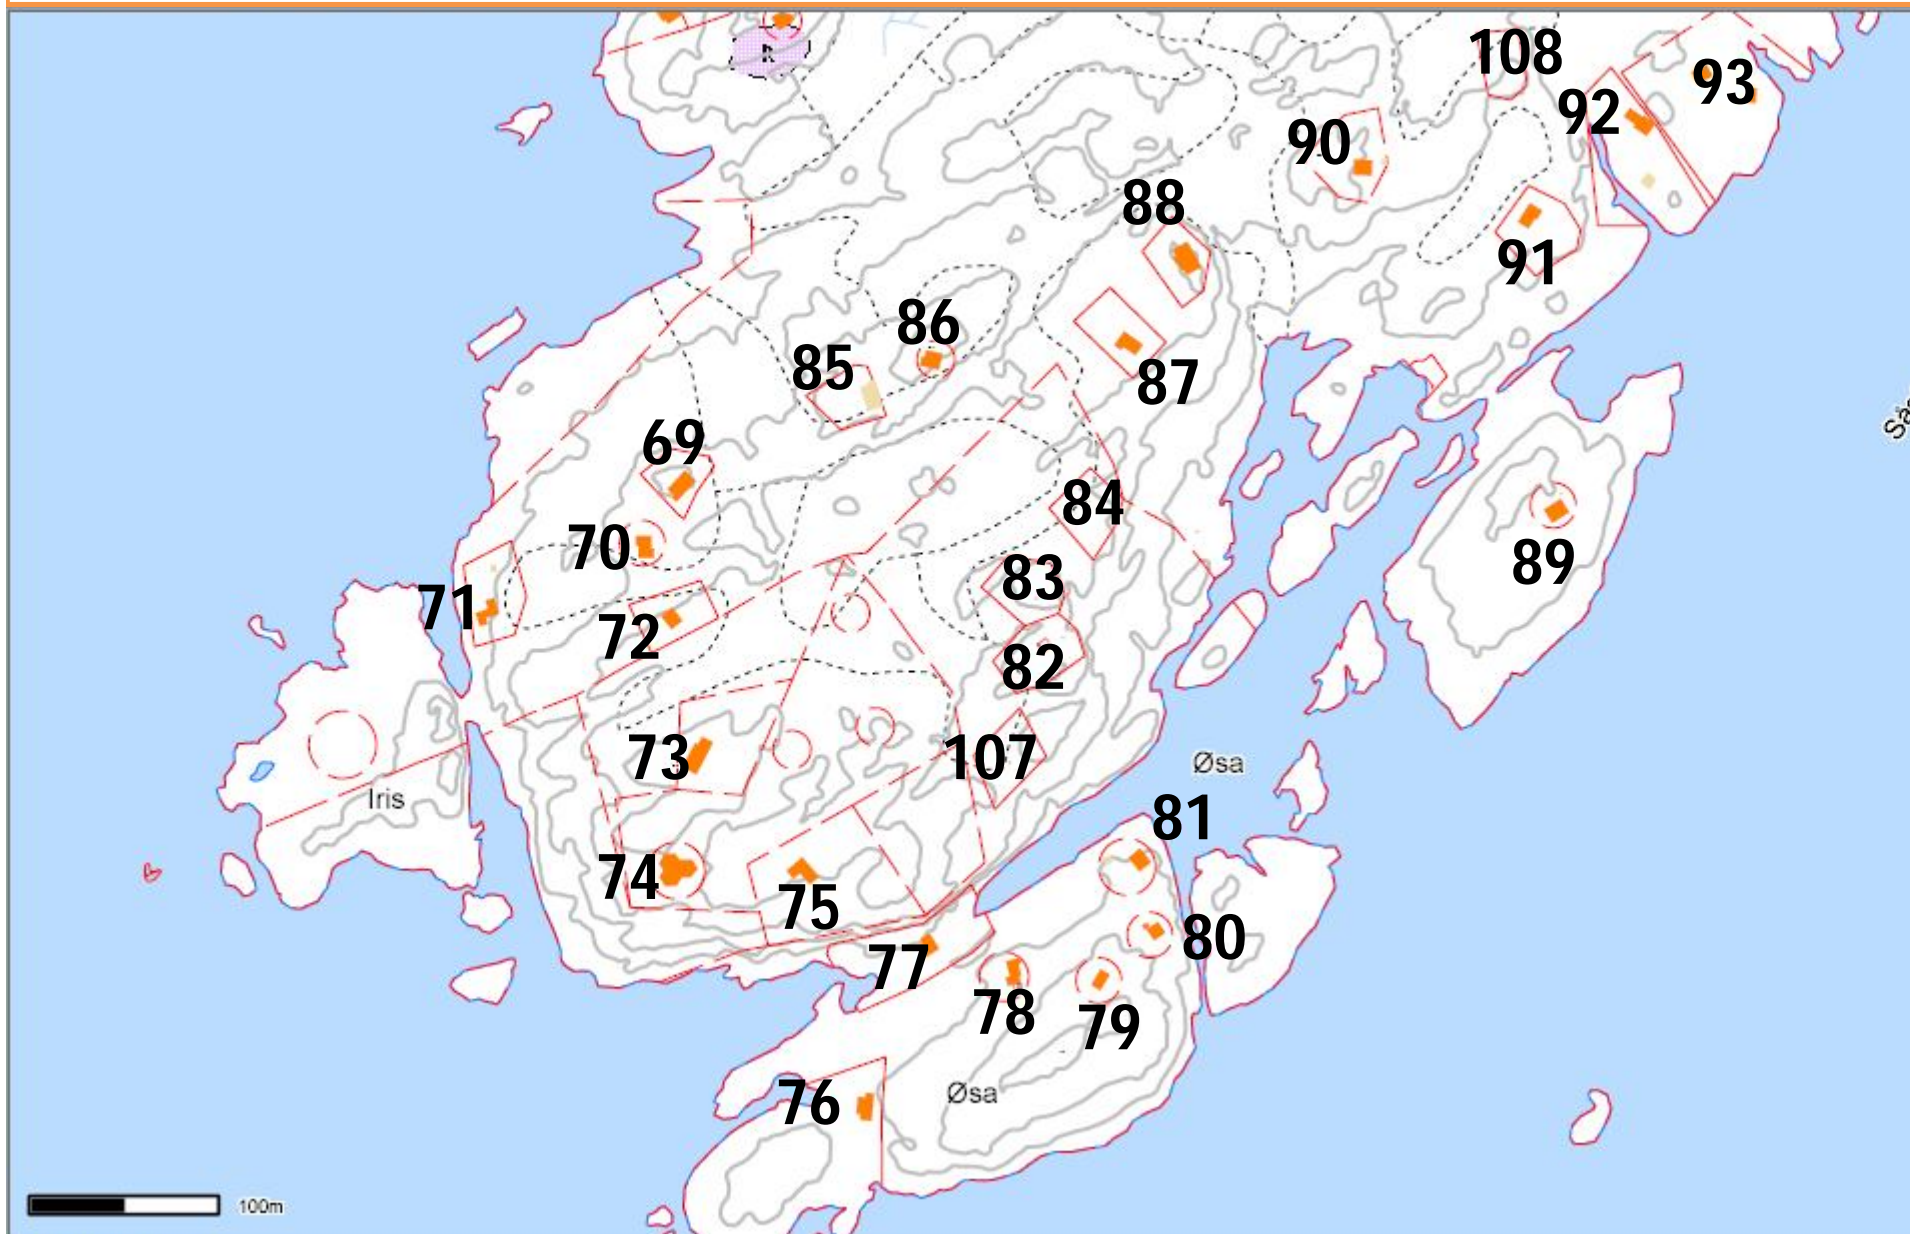

Daumannsbukta - Ausa