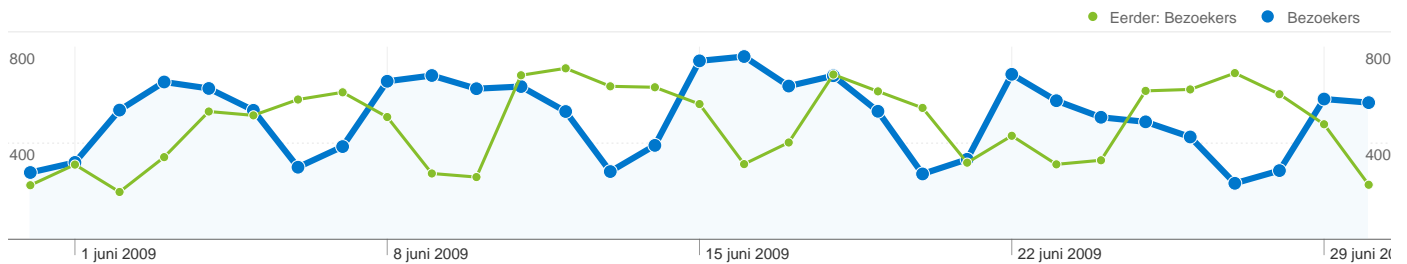

Sitegebruik

 <p>18.998 Bezoeken Eerder: 17.793 (6,77%)</p>	 <p>48,97% Weigeringspercentage Eerder: 46,77% (4,71%)</p>
 <p>82.009 Paginaweergaves Eerder: 78.716 (4,18%)</p>	 <p>00:03:03 Gem. tijd op site Eerder: 00:02:58 (2,80%)</p>
 <p>4,32 Pagina's/bezoek Eerder: 4,42 (-2,42%)</p>	 <p>51,36% Nieuw bezoekpercentage Eerder: 51,77% (-0,80%)</p>

Overzicht van bezoekers

Kaartoverlay world

Overzicht van verkeersbronnen

Overzicht van inhoud

Pagina's	Paginaweergaves	Weergavepercentage
/		
31 mei 2009 - 30 jun. 2009	11.782	14,37%
30 apr. 2009 - 30 mei 2009	11.257	14,30%
Wijzigingspercentage	4,66%	0,46%
/forum		
31 mei 2009 - 30 jun. 2009	1.309	1,60%
30 apr. 2009 - 30 mei 2009	962	1,22%
Wijzigingspercentage	36,07%	30,61%
/group/goudklompjes		
31 mei 2009 - 30 jun. 2009	1.294	1,58%
30 apr. 2009 - 30 mei 2009	1.035	1,31%
Wijzigingspercentage	25,02%	20,00%
/profiles/members/		
31 mei 2009 - 30 jun. 2009	1.127	1,37%
30 apr. 2009 - 30 mei 2009	1.092	1,39%
Wijzigingspercentage	3,21%	-0,94%
/main/authorization/signUp?target=http://bibliotheek20.ning.co		
31 mei 2009 - 30 jun. 2009	872	1,06%
30 apr. 2009 - 30 mei 2009	813	1,03%
Wijzigingspercentage	7,26%	2,95%

11.901 mensen hebben deze site bezocht

18.998 Bezoeken

Eerder: 17.793 (6,77%)

11.901 Unieke bezoekers

Eerder: 11.208 (6,18%)

82.009 Paginaweergaves

Eerder: 78.716 (4,18%)

4,32 Gemiddelde paginaweergaves

Eerder: 4,42 (-2,42%)

00:03:03 Tijd op site

Eerder: 00:02:58 (2,80%)

48,97% Weigeringspercentage

Eerder: 46,77% (4,71%)

51,36% Nieuwe bezoeken

Eerder: 51,77% (-0,80%)

Technisch profiel