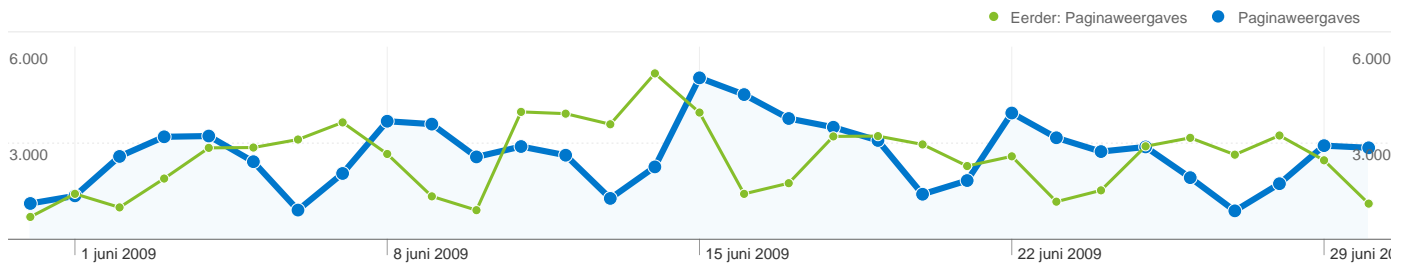

Pagina's op deze site zijn in totaal 82.009 keer bekeken

82.009 Paginaweergaves

Eerder: 78.716 (4,18%)

58.636 Unieke paginaweergaves

Eerder: 56.287 (4,17%)

48,97% Weigeringspercentage

Eerder: 46,77% (4,71%)

Belangrijkste inhoud

Pagina's	Paginaweergaves	Weergavepercentage
/		
31 mei 2009 - 30 jun. 2009	11.782	14,37%
30 apr. 2009 - 30 mei 2009	11.257	14,30%
Wijzigingspercentage	4,66%	0,46%
/forum		
31 mei 2009 - 30 jun. 2009	1.309	1,60%
30 apr. 2009 - 30 mei 2009	962	1,22%
Wijzigingspercentage	36,07%	30,61%
/group/goudklompjes		
31 mei 2009 - 30 jun. 2009	1.294	1,58%
30 apr. 2009 - 30 mei 2009	1.035	1,31%
Wijzigingspercentage	25,02%	20,00%
/profiles/members/		
31 mei 2009 - 30 jun. 2009	1.127	1,37%
30 apr. 2009 - 30 mei 2009	1.092	1,39%
Wijzigingspercentage	3,21%	-0,94%
/main/authorization/signUp?target=http://bibliotheek20.ning.com/profiles		
31 mei 2009 - 30 jun. 2009	872	1,06%
30 apr. 2009 - 30 mei 2009	813	1,03%