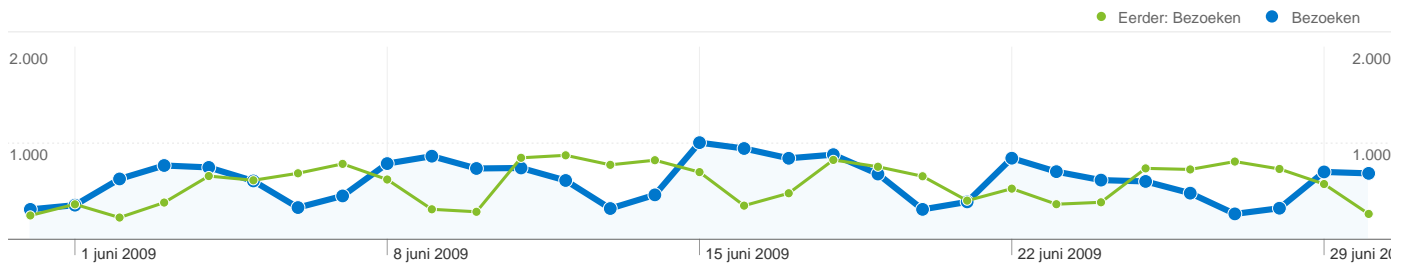

Alle verkeersbronnen hebben in totaal 18.998 bezoeken gegenereerd.

17,30% Direct verkeer

Eerder: 18,33% (-5,62%)

33,04% Verwijzende sites

Eerder: 35,29% (-6,40%)

49,66% Zoekmachines

Eerder: 46,37% (7,10%)

- Zoekmachines
  9.435,00 (49,66%)
- Verwijzende sites
  6.276,00 (33,04%)
- Direct verkeer
  3.287,00 (17,30%)

Beste verkeersbronnen

Bronnen	Bezoeken	Bezoekpercen tage
google (organic)		
31 mei 2009 - 30 jun. 2009	9.217	48,52%
30 apr. 2009 - 30 mei 2009	8.056	45,28%
Wijzigingspercentage	14,41%	7,15%
(direct) ((none))		
31 mei 2009 - 30 jun. 2009	3.287	17,30%
30 apr. 2009 - 30 mei 2009	3.262	18,33%
Wijzigingspercentage	0,77%	-5,62%
images.google.nl (referral)		
31 mei 2009 - 30 jun. 2009	1.564	8,23%
30 apr. 2009 - 30 mei 2009	1.593	8,95%
Wijzigingspercentage	-1,82%	-8,05%
netvibes.com (referral)		
31 mei 2009 - 30 jun. 2009	594	3,13%
30 apr. 2009 - 30 mei 2009	498	2,80%
Wijzigingspercentage	19,28%	11,71%
twitter.com (referral)		
31 mei 2009 - 30 jun. 2009	469	2,47%
30 apr. 2009 - 30 mei 2009	336	1,89%

Zoekwoorden	Bezoeken	Bezoekpercen tage
bibliotheek 2.0		
31 mei 2009 - 30 jun. 2009	872	9,24%
30 apr. 2009 - 30 mei 2009	762	9,24%
Wijzigingspercentage	14,44%	0,08%
mariet wolterbeek		
31 mei 2009 - 30 jun. 2009	166	1,76%
30 apr. 2009 - 30 mei 2009	130	1,58%
Wijzigingspercentage	27,69%	11,67%
bibliotheek2.0		
31 mei 2009 - 30 jun. 2009	155	1,64%
30 apr. 2009 - 30 mei 2009	73	0,88%
Wijzigingspercentage	112,33%	85,68%
bibliotheek 2.0 ning		
31 mei 2009 - 30 jun. 2009	74	0,78%
30 apr. 2009 - 30 mei 2009	30	0,36%
Wijzigingspercentage	146,67%	115,71%
+aleph +bibliotheken		
31 mei 2009 - 30 jun. 2009	45	0,48%
30 apr. 2009 - 30 mei 2009	0	0,00%