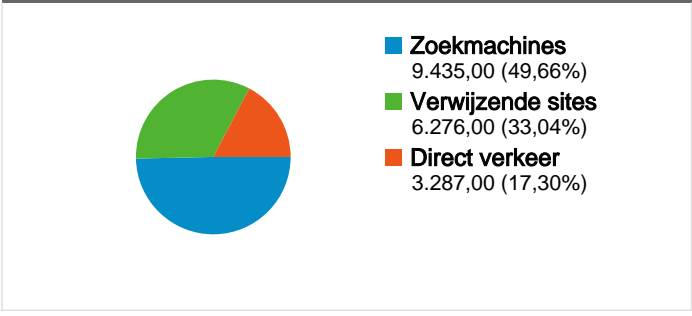

Sitegebruik

 <p>18.998 Bezoeken Eerder: 17.793 (6,77%)</p>	 <p>48,97% Weigeringspercentage Eerder: 46,77% (4,71%)</p>
 <p>82.009 Paginaweergaves Eerder: 78.716 (4,18%)</p>	 <p>00:03:03 Gem. tijd op site Eerder: 00:02:58 (2,80%)</p>
 <p>4,32 Pagina's/bezoek Eerder: 4,42 (-2,42%)</p>	 <p>51,36% Nieuw bezoekpercentage Eerder: 51,77% (-0,80%)</p>

Overzicht van bezoekers

Kaartoverlay world

Overzicht van verkeersbronnen

Overzicht van inhoud

Pagina's	Paginaweergaves	Weergavepercentage
/		
31 mei 2009 - 30 jun. 2009	11.782	14,37%
30 apr. 2009 - 30 mei 2009	11.257	14,30%
Wijzigingspercentage	4,66%	0,46%
/forum		
31 mei 2009 - 30 jun. 2009	1.309	1,60%
30 apr. 2009 - 30 mei 2009	962	1,22%
Wijzigingspercentage	36,07%	30,61%
/group/goudklompjes		
31 mei 2009 - 30 jun. 2009	1.294	1,58%
30 apr. 2009 - 30 mei 2009	1.035	1,31%
Wijzigingspercentage	25,02%	20,00%
/profiles/members/		
31 mei 2009 - 30 jun. 2009	1.127	1,37%
30 apr. 2009 - 30 mei 2009	1.092	1,39%
Wijzigingspercentage	3,21%	-0,94%
/main/authorization/signUp?target=http://bibliotheek20.ning.co		
31 mei 2009 - 30 jun. 2009	872	1,06%
30 apr. 2009 - 30 mei 2009	813	1,03%
Wijzigingspercentage	7,26%	2,95%

11.901 mensen hebben deze site bezocht

18.998 Bezoeken

Eerder: 17.793 (6,77%)

11.901 Unieke bezoekers

Eerder: 11.208 (6,18%)

82.009 Paginaweergaves

Eerder: 78.716 (4,18%)

4,32 Gemiddelde paginaweergaves

Alle verkeersbronnen hebben in totaal 18.998 bezoeken gegenereerd.

17,30% Direct verkeer

Eerder: 18,33% (-5,62%)

33,04% Verwijzende sites

Eerder: 35,29% (-6,40%)

49,66% Zoekmachines

Eerder: 46,37% (7,10%)

- Zoekmachines
9.435,00 (49,66%)
- Verwijzende sites
6.276,00 (33,04%)
- Direct verkeer
3.287,00 (17,30%)