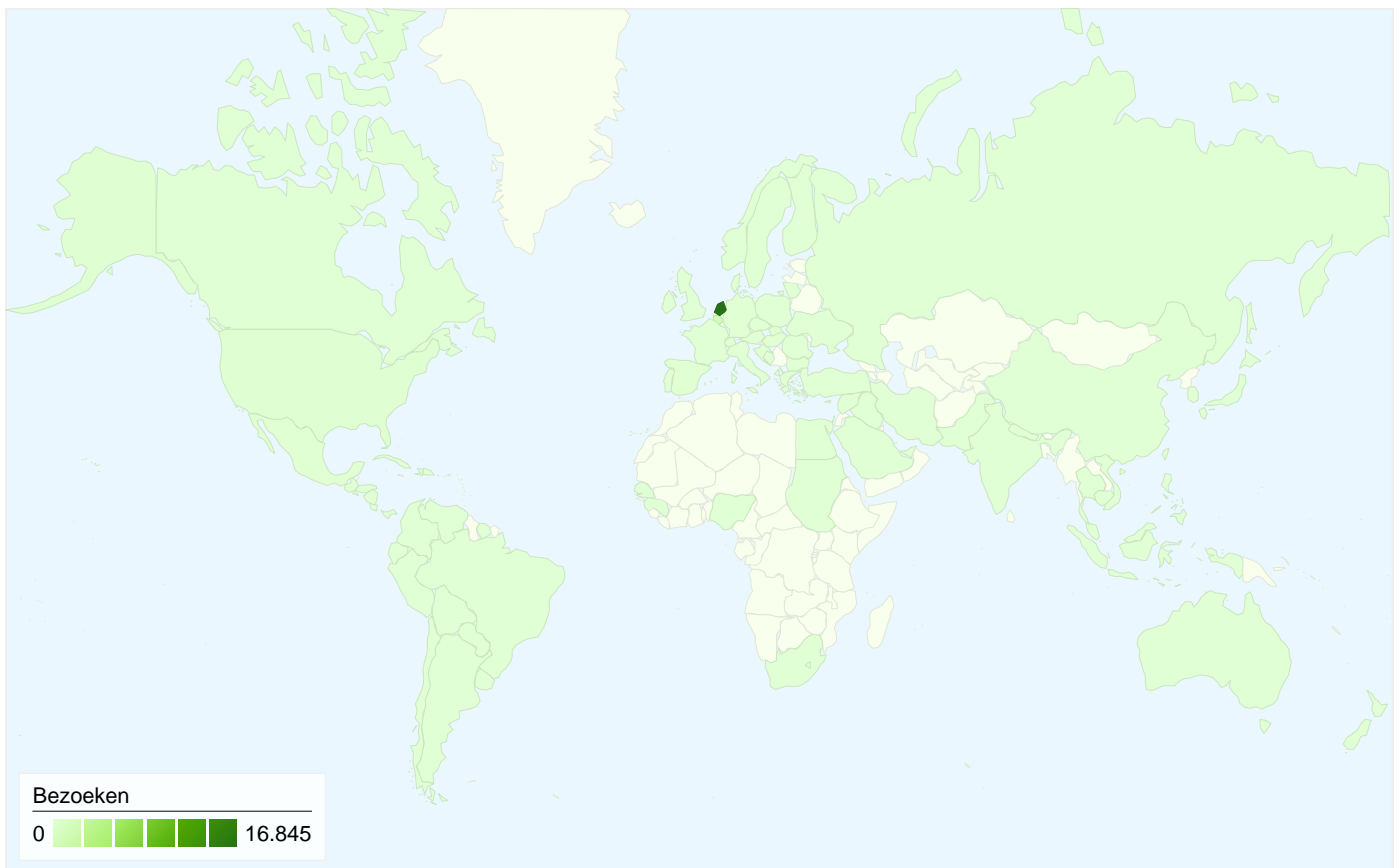

11.901 mensen hebben deze site bezocht

18.998 Bezoeken

Eerder: 17.793 (6,77%)

11.901 Unieke bezoekers

Eerder: 11.208 (6,18%)

82.009 Paginaweergaves

Eerder: 78.716 (4,18%)

4,32 Gemiddelde paginaweergaves

Alle verkeersbronnen hebben in totaal 18.998 bezoeken gegenereerd.

17,30% Direct verkeer

Eerder: 18,33% (-5,62%)

33,04% Verwijzende sites

Eerder: 35,29% (-6,40%)

49,66% Zoekmachines

Eerder: 46,37% (7,10%)

- Zoekmachines
9.435,00 (49,66%)
- Verwijzende sites
6.276,00 (33,04%)
- Direct verkeer
3.287,00 (17,30%)

Wijzigingspercentage	39,58%	30,73%	Wijzigingspercentage	100,00%	100,00%
----------------------	--------	--------	----------------------	---------	---------

18.998 bezoeken zijn afkomstig van 88 landen/gebieden.