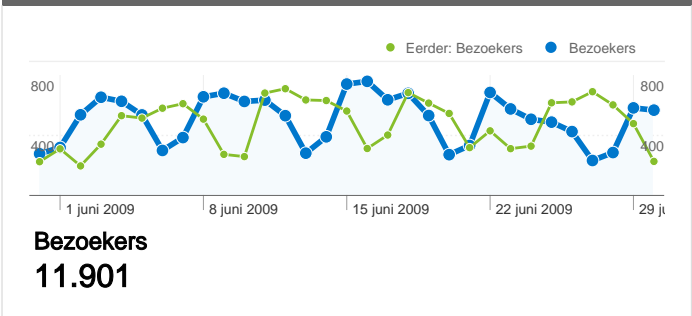

Sitegebruik

 <p>18.998 Bezoeken Eerder: 17.793 (6,77%)</p>	 <p>48,97% Weigeringspercentage Eerder: 46,77% (4,71%)</p>
 <p>82.009 Paginaweergaves Eerder: 78.716 (4,18%)</p>	 <p>00:03:03 Gem. tijd op site Eerder: 00:02:58 (2,80%)</p>
 <p>4,32 Pagina's/bezoek Eerder: 4,42 (-2,42%)</p>	 <p>51,36% Nieuw bezoekpercentage Eerder: 51,77% (-0,80%)</p>

Overzicht van bezoekers

Kaartoverlay world

Overzicht van verkeersbronnen

Overzicht van inhoud

Pagina's	Paginaweergaves	Weergavepercentage
/		
31 mei 2009 - 30 jun. 2009	11.782	14,37%
30 apr. 2009 - 30 mei 2009	11.257	14,30%
Wijzigingspercentage	4,66%	0,46%
/forum		
31 mei 2009 - 30 jun. 2009	1.309	1,60%
30 apr. 2009 - 30 mei 2009	962	1,22%
Wijzigingspercentage	36,07%	30,61%
/group/goudklompjes		
31 mei 2009 - 30 jun. 2009	1.294	1,58%
30 apr. 2009 - 30 mei 2009	1.035	1,31%
Wijzigingspercentage	25,02%	20,00%
/profiles/members/		
31 mei 2009 - 30 jun. 2009	1.127	1,37%
30 apr. 2009 - 30 mei 2009	1.092	1,39%
Wijzigingspercentage	3,21%	-0,94%
/main/authorization/signUp?target=http://bibliotheek20.ning.co		
31 mei 2009 - 30 jun. 2009	872	1,06%
30 apr. 2009 - 30 mei 2009	813	1,03%
Wijzigingspercentage	7,26%	2,95%

11.901 mensen hebben deze site bezocht

18.998 Bezoeken

Eerder: 17.793 (6,77%)

11.901 Unieke bezoekers

Eerder: 11.208 (6,18%)

82.009 Paginaweergaves

Eerder: 78.716 (4,18%)

4,32 Gemiddelde paginaweergaves

Pagina's op deze site zijn in totaal 82.009 keer bekeken

 **82.009** Paginaweergaves

Eerder: 78.716 (4,18%)

 **58.636** Unieke paginaweergaves

Eerder: 56.287 (4,17%)

 **48,97%** Weigeringspercentage

Eerder: 46,77% (4,71%)